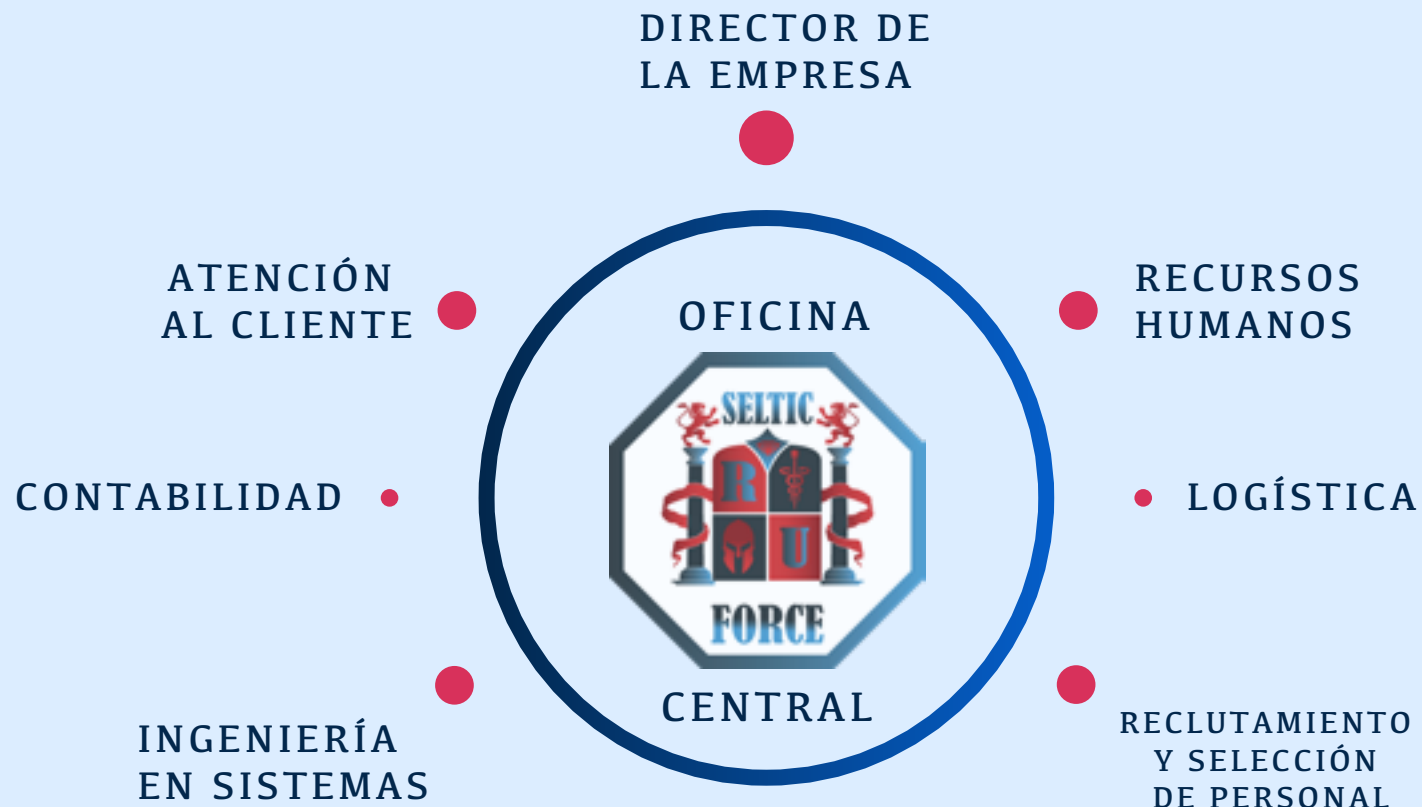

VALOR

 ENTEREZA

 INNOVACIÓN

 APLOMO

@selticforce

AUTORIZACIÓN

PERMISO FEDERAL: DGSP/108-21/4317

PERMISO ESTATAL: SS/080/21-06/II-SP